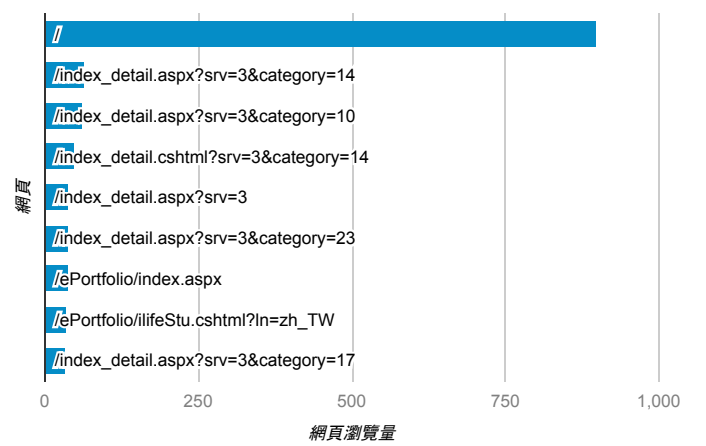

報表03_內容

2020年6月8日 - 2020年6月14日

所有使用者
 100.00% 個工作階段

網頁載入平均需時 (秒)

瀏覽量 (依網頁分組)

網頁載入平均需時 (秒)和瀏覽量 (依 網頁 分組)

網頁	平均網頁載入時間 (秒)	網頁瀏覽量
/index_detail.aspx?srv=3&category=23	4.08	39
/index_detail.aspx?srv=3&category=27	3.65	6
/index_detail.aspx?srv=3&category=50&pg=8	2.59	1
/	2.49	898
/ePortfolio/index.aspx?ln=zh_TW	1.70	2
/index_detail_share.aspx?id=61BE014083C99302	1.50	2
/index_detail_share.aspx?id=EE5ECCD8566F75B3	1.41	1
/index_detail_share.aspx?id=34A4B09F4B0FF9A0	1.39	7
/ePortfolio/tkustudentlink.aspx	1.05	12
/ePortfolio/ilifeStu.cshtml?ln=en_US	0.97	3

造訪和新造訪率 (依 關鍵字 分組)

關鍵字	工作階段	新工作階段百分比
(not provided)	895	79.66%
(not set)	3	100.00%
參加社團心得	1	100.00%

網頁載入平均需時 (秒) (依瀏覽器分組)

瀏覽器	平均網頁載入時間 (秒)
Safari	2.23
Chrome	1.89
Internet Explorer	1.84