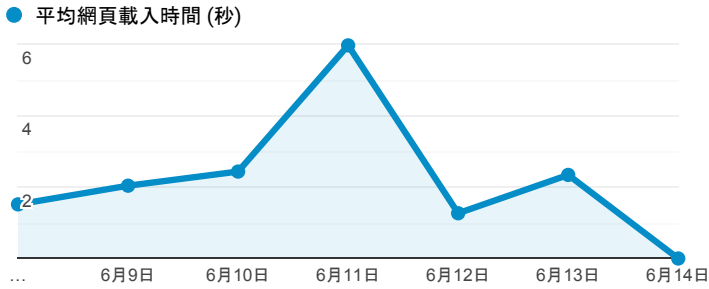

報表03_內容

2020年6月8日 - 2020年6月14日

所有使用者
 100.00% 個工作階段

網頁載入平均需時 (秒)

瀏覽量 (依網頁分組)

網頁載入平均需時 (秒)和瀏覽量 (依 網頁 分組)

網頁	平均網頁載入時間 (秒)	網頁瀏覽量
/index_detail.aspx?srv=3&category=23	4.08	39
/index_detail.aspx?srv=3&category=27	3.65	6
/index_detail.aspx?srv=3&category=50&pg=8	2.59	1
/	2.49	898
/ePortfolio/index.aspx?ln=zh_TW	1.70	2
/index_detail_share.aspx?id=61BE014083C99302	1.50	2
/index_detail_share.aspx?id=EE5ECCD8566F75B3	1.41	1
/index_detail_share.aspx?id=34A4B09F4B0FF9A0	1.39	7
/ePortfolio/tkustudentlink.aspx	1.05	12
/ePortfolio/ilifeStu.cshtml?ln=en_US	0.97	3

造訪和新造訪率 (依 關鍵字 分組)

關鍵字	工作階段	新工作階段百分比
(not provided)	895	79.66%
(not set)	3	100.00%
參加社團心得	1	100.00%

網頁載入平均需時 (秒) (依瀏覽器分組)

瀏覽器	平均網頁載入時間 (秒)
Safari	2.23
Chrome	1.89
Internet Explorer	1.84